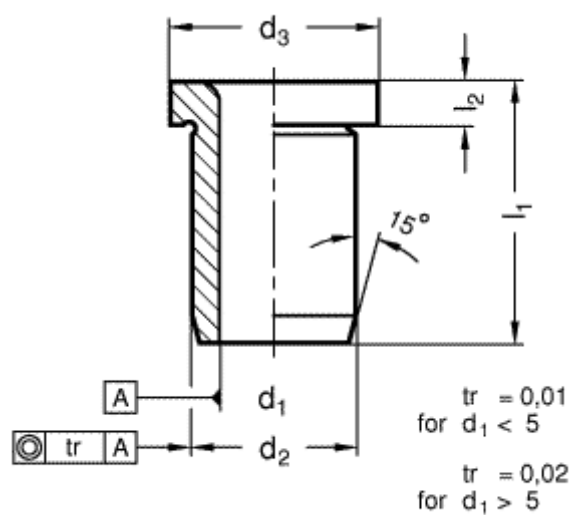

Article number: 201134099

Description: E+G Guide bush DIN 172-B19-36-A
with collar

Measures

d1 = 20

d2 = 30

d3 = 34

l1 = 36

l2 = 5